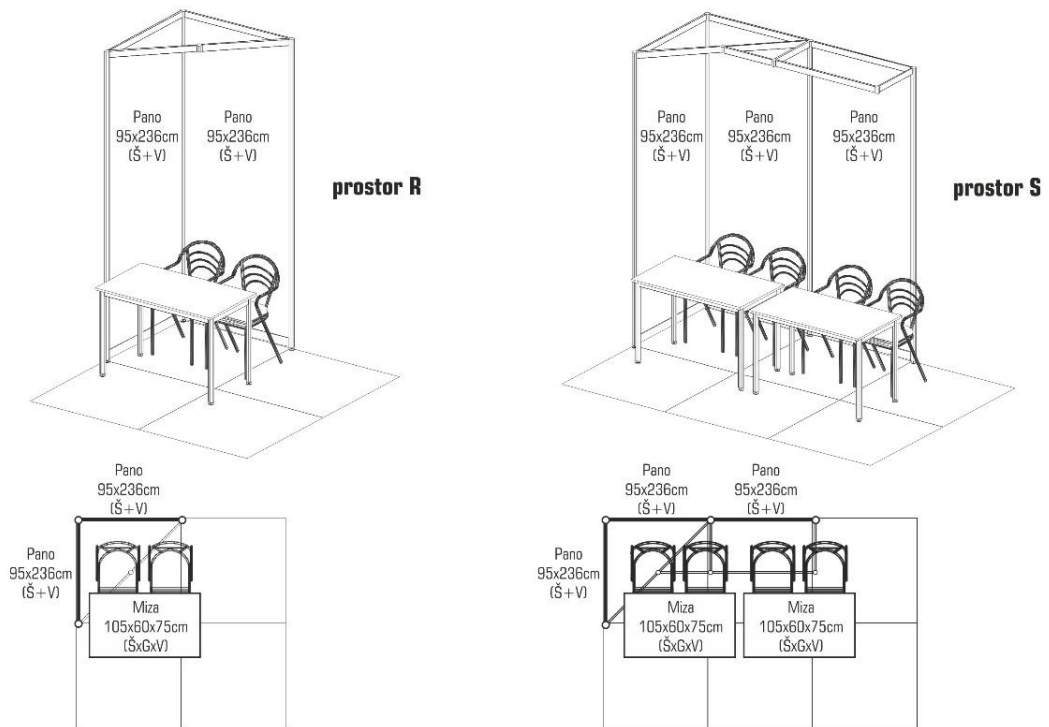

RAZSTAVLJAVEC

SPONZOR- RAZSTAVLJAVEC

© Stil Inženiring d.o.o., Litjska 188, 1261 Ljubljana- Dobrunje // t: (+386 1) 548 43 30 // e: stil@stil-inz.si // w: www.stil-inz.si